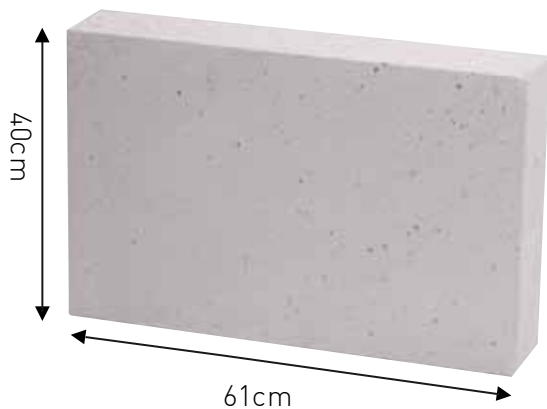

PractiMuro Hebel

El muro interior RÁPIDO, SÓLIDO y ECONÓMICO

La mejor solución para muros interiores en sus proyectos comerciales y habitacionales.

¡Más de
15 millones m²
de muro instalado
en el mundo!

MAS Sólido
Ligero
Fácil

El muro interior más sólido

- Hermético.
- Confort en el interior.
- Excelente desempeño en zonas sísmicas.

Resistencia a la humedad

- Ideal para zonas húmedas de baños y cocinas.

PractiMuro Hebel

El muro interior **RÁPIDO, SÓLIDO y ECONÓMICO**
Xella Mexicana, S.A. de C.V.